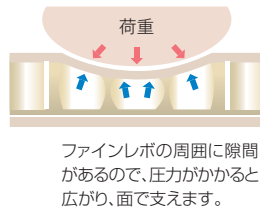

SFF-PR マットレス

※SFF=スーパーフレックスフィットの略

SUPER FLEX FIT
MATTRESS

樹脂弾性体「FINE REVO」(ファインレボ)とウレタンのハイブリッド構造で安定した寝心地。

■樹脂弾性体ファインレボとウレタンの組み合わせでからだ全体を支えます。スプリングでは得られないフィット感で寝返り性や体圧分散性を保ちつつ、安定感のある寝心地を提供します。

■ファインレボは直径47×高さ30mmを採用。様々な寝姿勢に対応する柔軟性と弾力性で、からだの微妙な動きにフレキシブルに順応し、スムーズな寝返りをサポートします。

FINE REVO

■ファインレボとウレタンを内蔵したフレックスバッグは1体型を採用。中央部のファインレボの密度を高くして、腰をしっかり支えます。また、端部のファインレボの密度を低くすることで、横向きに寝た時の肩への圧迫感を低減します。

■3か月に1度を目安に向きを変えていただければ、寝心地は約10年間ほとんど変わりません。(使用環境によって異なります。SFFマットレスの保証期間は2年間です)

■和布団の感覚に近い、ほどよい硬さです。ファインレボが初めての方にも違和感なくお使いいただけます。

体圧分布データ 体圧が高いとからだに対する負荷も大きくなります
高 ← 体圧 → 低

ほどよくハード

[横向き]

[仰向き]

サイズ	cm	kg	税込価格	税抜価格	機種コード
シングル	W 97×L197×H18	15	¥109,000	¥103,810	F9321MS
セミダブル	W121×L197×H18	20	¥143,000	¥136,191	F9322MS
ダブル	W141×L197×H18	24	¥176,000	¥167,620	F9323MS
ワイドダブル	W149×L197×H18	26	¥198,000	¥188,572	F9325MS
クイーン	W163×L197×H18	29	¥220,000	¥209,524	F9324MS