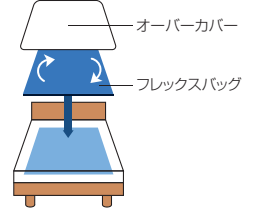

SFF-PR マットレス

※SFF=スーパーフレックスフィットの略

SUPER FLEX FIT
MATTRESS

樹脂弾性体「FINE REVO」(ファインレボ)とウレタンのハイブリッド構造で安定した寝心地。

■樹脂弾性体ファインレボとウレタンの組み合わせでからだ全体を支えます。スプリングでは得られないフィット感で寝返り性や体圧分散性を保ちつつ、安定感のある寝心地を提供します。

■ファインレボは直径47×高さ30mmを採用。様々な寝姿勢に対応する柔軟性と弾力性で、からだの微妙な動きにフレキシブルに順応し、スムーズな寝返りをサポートします。

FINE REVO

■ファインレボとウレタンを内蔵したフレックスバッグは1体型を採用。中央部のファインレボの密度を高くして、腰をしっかり支えます。また、端部のファインレボの密度を低くすることで、横向きに寝た時の肩への圧迫感を低減します。

■3か月に1度を目安に向きを変えていただければ、寝心地は約10年間ほとんど変わりません。(使用環境によって異なります。SFFマットレスの保証期間は2年間です)

■和布団の感覚に近い、ほどよい硬さです。ファインレボが初めての方にも違和感なくお使いいただけます。

体圧分布データ 体圧が高いとからだに対する負荷も大きくなります
高 ← 体圧 → 低

ほどよくハード

[横向き]

[仰向き]

サイズ	cm	kg	税込価格	税抜価格	機種コード
シングル	W 97×L197×H18	15	¥109,000	¥103,810	F9321MS
セミダブル	W121×L197×H18	20	¥143,000	¥136,191	F9322MS
ダブル	W141×L197×H18	24	¥176,000	¥167,620	F9323MS
ワイドダブル	W149×L197×H18	26	¥198,000	¥188,572	F9325MS
クイーン	W163×L197×H18	29	¥220,000	¥209,524	F9324MS