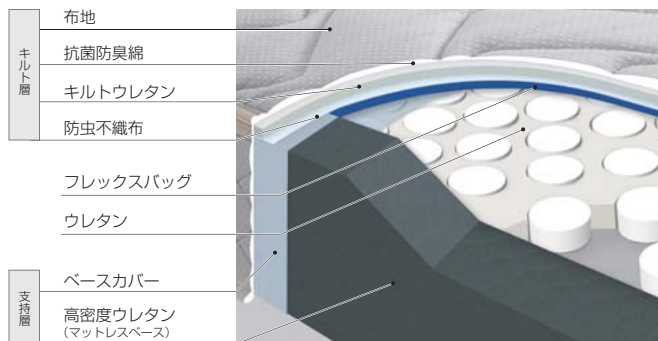

SFF-PR マットレス

※SFF=スーパーフレックスフィットの略

SUPER FLEX FIT
MATTRESS

樹脂弾性体「FINE REVO」(ファインレボ)とウレタンのハイブリッド構造で安定した寝心地。

■樹脂弾性体ファインレボとウレタンの組み合わせでからだ全体を支えます。スプリングでは得られないフィット感で寝返り性や体圧分散性を保ちつつ、安定感のある寝心地を提供します。

■ファインレボは直径47×高さ30mmを採用。様々な寝姿勢に対応する柔軟性と弾力性で、からだの微妙な動きにフレキシブルに順応し、スムーズな寝返りをサポートします。

FINE REVO

■ファインレボとウレタンを内蔵したフレックスバッグは1体型を採用。中央部のファインレボの密度を高くして、腰をしっかり支えます。また、端部のファインレボの密度を低くすることで、横向きに寝た時の肩への圧迫感を低減します。

■3か月に1度を目安に向きを変えていただければ、寝心地は約10年間ほとんど変わりません。(使用環境によって異なります。SFFマットレスの保証期間は2年間です)

■和布団の感覚に近い、ほどよい硬さです。ファインレボが初めての方にも違和感なくお使いいただけます。

体圧分布データ 体圧が高いとからだに対する負荷も大きくなります
高 ← 体圧 → 低

ほどよくハード

[横向き]

[仰向き]

サイズ	cm	kg	税込価格	税抜価格	機種コード
シングル	W 97×L197×H18	15	¥109,000	¥103,810	F9321MS
セミダブル	W121×L197×H18	20	¥143,000	¥136,191	F9322MS
ダブル	W141×L197×H18	24	¥176,000	¥167,620	F9323MS
ワイドダブル	W149×L197×H18	26	¥198,000	¥188,572	F9325MS
クイーン	W163×L197×H18	29	¥220,000	¥209,524	F9324MS