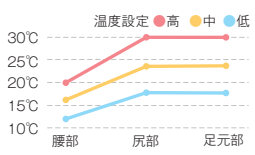

【仰向き】

ソフトタイプ しなやかソフト

【横向き】

【仰向き】

サイズ	cm	kg	税込価格	税抜価格	機種コード	
					ハードタイプ	ソフトタイプ
シングル	W 97×L197×H21	25	¥132,000	¥125,715	F8651MS	F8661MS
セミダブル	W121×L197×H21	30	¥165,000	¥157,143	F8652MS	F8662MS
ダブル	W141×L197×H21	39	¥198,000	¥188,572	F8653MS	F8663MS
ワイドダブル	W149×L197×H21	41	¥220,000	¥209,524	F8655MS	F8665MS
クイーン	W163×L197×H21	45	¥243,000	¥231,429	F8654MS	F8664MS
シングルロング	W 97×L213×H21	28	¥176,000	¥167,620	F8656MS	F8666MS
セミダブルロング	W121×L213×H21	34	¥209,000	¥199,048	F8657MS	F8667MS
ダブルロング	W141×L213×H21	44	¥243,000	¥231,429	F8658MS	F8668MS
ワイドダブルロング	W149×L213×H21	48	¥265,000	¥252,381	F8650MS	F8660MS
クイーンロング	W163×L213×H21	52	¥287,000	¥273,334	F8659MS	F8669MS

※受注生産のためお届けまでにレギュラーサイズは約2週間、ロングサイズは約3週間かかります。

WARM-SFF-NSX マットレス

■「快温バランスヒーター」でからだ全体を均一の暖かさに。寝具のひんやり感も軽減します。【体感イメージ】

ヒーターを足元側に設置し、下半身を暖めます。ファインレボを通して自然なやわらかい暖かさを伝えます。【加温イメージ】

ヒーターはフレックスバッグの下に設置しています。

ダブルサイズ以上は左右別々に温度設定ができます。

1ヒーターあたりの電気代は月額約105円と大変経済的です。(温度設定は「高」のところ、室温10℃、保温性の高い掛ふんを使用した場合)

マットレス表面温度：目安

※室温10℃、羽毛ふとんで保温の場合。

サイズ	cm	kg	税込価格	税抜価格	ハードタイプ	ソフトタイプ
シングル	W 97×L197×H21	28	¥159,000	¥151,429	F8711MS	F8721MS
セミダブル	W121×L197×H21	33	¥193,000	¥183,810	F8712MS	F8722MS
ダブル	W141×L197×H21	44	¥254,000	¥241,905	F8713MS	F8723MS
ワイドダブル	W149×L197×H21	47	¥276,000	¥262,858	F8715MS	F8725MS
クイーン	W163×L197×H21	51	¥298,000	¥283,810	F8714MS	F8724MS