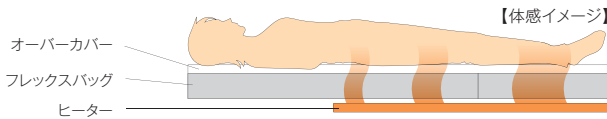

【仰向き】

ソフトタイプ しなやかソフト

【横向き】

【仰向き】

サイズ	cm	kg	税込価格	税抜価格	機種コード	
					ハードタイプ	ソフトタイプ
シングル	W 97×L197×H21	25	¥132,000	¥125,715	F8651MS	F8661MS
セミダブル	W121×L197×H21	30	¥165,000	¥157,143	F8652MS	F8662MS
ダブル	W141×L197×H21	39	¥198,000	¥188,572	F8653MS	F8663MS
ワイドダブル	W149×L197×H21	41	¥220,000	¥209,524	F8655MS	F8665MS
クイーン	W163×L197×H21	45	¥243,000	¥231,429	F8654MS	F8664MS
シングルロング	W 97×L213×H21	28	¥176,000	¥167,620	F8656MS	F8666MS
セミダブルロング	W121×L213×H21	34	¥209,000	¥199,048	F8657MS	F8667MS
ダブルロング	W141×L213×H21	44	¥243,000	¥231,429	F8658MS	F8668MS
ワイドダブルロング	W149×L213×H21	48	¥265,000	¥252,381	F8650MS	F8660MS
クイーンロング	W163×L213×H21	52	¥287,000	¥273,334	F8659MS	F8669MS

※受注生産のためお届けまでにレギュラーサイズは約2週間、ロングサイズは約3週間かかります。

WARM-SFF-NSX マットレス

■「快温バランスヒーター」でからだ全体を均一の暖かさに。寝具のひんやり感も軽減します。【体感イメージ】

ヒーターを足元側に設置し、下半身を暖めます。ファインレボを通して自然なやわらかい暖かさを伝えます。【加温イメージ】

ヒーターはフレックスバッグの下に設置しています。

ダブルサイズ以上は左右別々に温度設定ができます。