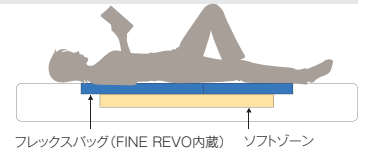

SFF-NSX マットレス

※SFF=スーパーフレックスフィットの略

樹脂弾性体「FINE REVO」(ファインレボ)で
スムーズな寝返りをサポート。

■樹脂弾性体ファインレボを採用。様々な寝姿勢に対応する柔軟性と弾力で、からだの微妙な動きにフレキシブルに順応し、スムーズな寝返りをサポートします。無駄な筋肉の動きを少なくし、睡眠中の体力の消耗を軽減します。

FINE REVO

■一つひとつ独立したファインレボがからだ全体を支え、体圧分散性を高めます。また、やわらかすぎず、硬すぎない、すぐれたフィット感でバランスのとれた寝姿勢を保ちます。

ファインレボの特性を最も発揮する千鳥配列(特許取得)を採用。(特許登録番号4221952) 登録日2008.11.28

■ファインレボはフレックスバッグ(「背・腰側」と「足側」)に入っています。3か月に1度を目安に向きを変えていただければ、寝心地は約10年間ほとんど変わりません。(使用環境によって異なります。SFFマットレスの保証期間は2年間です)

■体格や寝方で、マットレスに横たわった時の腰や肩の沈み込み具合は人それぞれ。ソフトか、ハードか、ご購入時に硬さを選ぶことで、自分に適した寝姿勢を追求します。(ご購入後の取り替えはできません)

ふとんのようなしっかりした硬さが好き

ハードタイプ
しっかりハード

柔らかめが好き

ソフトタイプ
しなやかソフト

■スーパーフレックスフィットマットレスの基本形式です。抗菌防臭綿を採用して、清潔&快適性を高めています。

体圧分布データ 高 ← 体圧 → 低

ハードタイプ しっかりハード

【横向き】

【仰向き】

ソフトタイプ しなやかソフト

【横向き】

【仰向き】

サイズ	cm	kg	税込価格	税抜価格	機種コード	
					ハードタイプ	ソフトタイプ
シングル	W 97×L197×H21	25	¥132,000	¥125,715	F8651MS	F8661MS
セミダブル	W121×L197×H21	30	¥165,000	¥157,143	F8652MS	F8662MS
ダブル	W141×L197×H21	39	¥198,000	¥188,572	F8653MS	F8663MS
ワイドダブル	W149×L197×H21	41	¥220,000	¥209,524	F8655MS	F8665MS
クイーン	W163×L197×H21	45	¥243,000	¥231,429	F8654MS	F8664MS
シングルロング	W 97×L213×H21	28	¥176,000	¥167,620	F8656MS	F8666MS
セミダブルロング	W121×L213×H21	34	¥209,000	¥199,048	F8657MS	F8667MS
ダブルロング	W141×L213×H21	44	¥243,000	¥231,429	F8658MS	F8668MS
ワイドダブルロング	W149×L213×H21	48	¥265,000	¥252,381	F8650MS	F8660MS
クイーンロング	W163×L213×H21	52	¥287,000	¥273,334	F8659MS	F8669MS