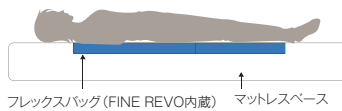

SFF-NSX マットレス

※SFF=スーパーフレックスフィットの略

樹脂弾性体「FINE REVO」(ファインレボ)で
スムーズな寝返りをサポート。

■樹脂弾性体ファインレボを採用。様々な寝姿勢に対応する柔軟性と弾力で、からだの微妙な動きにフレキシブルに順応し、スムーズな寝返りをサポートします。無駄な筋肉の動きを少なくし、睡眠中の体力の消耗を軽減します。

FINE REVO

■一つひとつ独立したファインレボがからだ全体を支え、体圧分散性を高めます。また、やわらかすぎず、硬すぎない、すぐれたフィット感でバランスのとれた寝姿勢を保ちます。

ファインレボの特性を最も発揮する千鳥配列(特許取得)を採用。(特許登録番号4221952) 登録日2008.11.28

■ファインレボはフレックスバッグ(「背・腰側」と「足側」)に入っています。3か月に1度を目安に向きを変えていただければ、寝心地は約10年間ほとんど変わりません。(使用環境によって異なります。SFFマットレスの保証期間は2年間です)

■体格や寝方で、マットレスに横たわった時の腰や肩の沈み込み具合は人それぞれ。ソフトか、ハードか、ご購入時に硬さを選ぶことで、自分に適した寝姿勢を追求します。(ご購入後の取り替えはできません)

ふとんのようなしっかりした硬さが好き

ハードタイプ
しっかりハード

柔らかめが好き

ソフトタイプ
しなやかソフト

■スーパーフレックスフィットマットレスの基本形式です。抗菌防臭綿を採用して、清潔&快適性を高めています。

体圧分布データ 高 ← 体圧 → 低

ハードタイプ しっかりハード

【横向き】

【仰向き】

ソフトタイプ しなやかソフト

【横向き】

【仰向き】

サイズ	cm	kg	税込価格	税抜価格	機種コード	
					ハードタイプ	ソフトタイプ
シングル	W 97×L197×H21	25	¥132,000	¥125,715	F8651MS	F8661MS
セミダブル	W121×L197×H21	30	¥165,000	¥157,143	F8652MS	F8662MS
ダブル	W141×L197×H21	39	¥198,000	¥188,572	F8653MS	F8663MS
ワイドダブル	W149×L197×H21	41	¥220,000	¥209,524	F8655MS	F8665MS
クイーン	W163×L197×H21	45	¥243,000	¥231,429	F8654MS	F8664MS
シングルロング	W 97×L213×H21	28	¥176,000	¥167,620	F8656MS	F8666MS
セミダブルロング	W121×L213×H21	34	¥209,000	¥199,048	F8657MS	F8667MS
ダブルロング	W141×L213×H21	44	¥243,000	¥231,429	F8658MS	F8668MS
ワイドダブルロング	W149×L213×H21	48	¥265,000	¥252,381	F8650MS	F8660MS
クイーンロング	W163×L213×H21	52	¥287,000	¥273,334	F8659MS	F8669MS