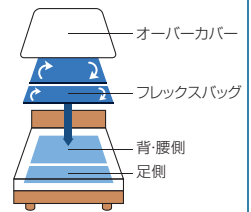

SFF-NSX マットレス

※SFF=スーパーフレックスフィットの略

樹脂弾性体「FINE REVO」(ファインレボ)で
スムーズな寝返りをサポート。

■樹脂弾性体ファインレボを採用。様々な寝姿勢に対応する柔軟性と弾力で、からだの微妙な動きにフレキシブルに順応し、スムーズな寝返りをサポートします。無駄な筋肉の動きを少なくし、睡眠中の体力の消耗を軽減します。

FINE REVO

■一つひとつ独立したファインレボがからだ全体を支え、体圧分散性を高めます。また、やわらかすぎず、硬すぎない、すぐれたフィット感でバランスのとれた寝姿勢を保ちます。

ファインレボの特性を最も発揮する千鳥配列(特許取得)を採用。(特許登録番号4221952) 登録日2008.11.28

■ファインレボはフレックスバッグ(「背・腰側」と「足側」)に入っています。3か月に1度を目安に向きを変えていただければ、寝心地は約10年間ほとんど変わりません。(使用環境によって異なります。SFFマットレスの保証期間は2年間です)

■体格や寝方で、マットレスに横たわった時の腰や肩の沈み込み具合は人それぞれ。ソフトか、ハードか、ご購入時に硬さを選ぶことで、自分に適した寝姿勢を追求します。(ご購入後の取り替えはできません)