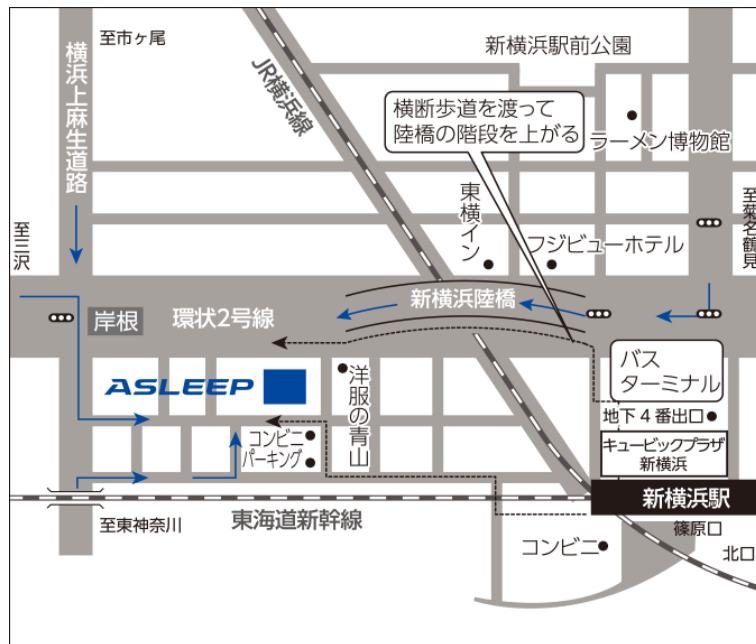

ベッドギャラリーASLEEP横浜 アクセスマップ

〒222-0033

横浜市港北区新横浜1丁目12番6号 カリモク新横浜ショールーム4F

TEL : (045) 470-0268 FAX : (045) 472-6515

営業時間 : 10:00~18:00 (土・日・祝 10:00~19:00)

定休日 : 水曜日

※年末年始は休業させていただきます

最寄り駅

新幹線、JR横浜線、横浜市営地下鉄「新横浜」駅より徒歩10分

※駐車場は57台分ありますが、混雑時はお待ちいただくこともございます。