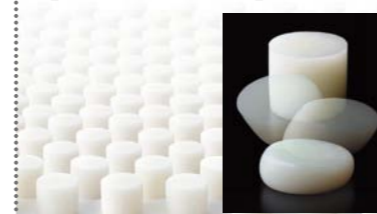

karimoku

こだわりぬいた、納得のインテリアに出会う。
家具にこだわると、暮らしはもっと快適になります。開発から製造まで一貫して国内で行うカリモク家具なら、あなたがまだ知らなかった「なるほど」を見つけていただけるかもしれません。

ダイニングルーム

座り心地を研究して作られたチェアで食後もくつろげ、また女性に優しい掃除ラクラク軽いチェアなど体感して下さい。

床材に合わせて樹種が選べます。

リビングルーム

座り心地を研究して作られたソファで映画を見たり長時間座っても快適なソファの座り心地を体感して下さい。

ダイニング
人気
No.1

テレビボード

「魅せる収納」・「隠す収納」でリビングルームの理想的な収納を実現します。
リビングにあふれる家族のモノを大きな物から小物までまとめてすっきり収納できます。

Point
大型テレビを選ぶなら…
50インチ以上の大型テレビを選ばれるなら、テレビの中央が目線の高さになるように、約80～90センチに高さを調整して選ぶとよいでしょう。

PI O GRANDE

無料プランニング
承ります。

業界最高水準 F☆☆☆☆を採用しております。●低ホルムアルデヒド化の実現 ●トルエン・キシレン・エチルベンゼンを含まない塗料を採用 ●ダイオキシン対策を考慮した椅子張地を採用

アイシン精機株式会社

ASLEEP

トヨタグループのアイシン精機が提案するベッドブランド「アスリープ」。「品質」への徹底したこだわりから生まれる上質な眠りをご体感ください。

新素材「ファインレボ」が眠りの“質”を変えます。
ASLEEPが見つけたのは、ウオーターでもコイルスプリングでもない、「ファインレボ」の眠りでした。

木のやさしさと
美しいフォルムで快適に。

ヘッドボードは緩やかな曲線を描く
ラウンドタイプ

木質ヘッドボードと異素材の
フレームカバーを組み合わせる。

理想的な寝姿勢を保ってくれる
独自開発マットレスを搭載。

FINE REVO

眠りの“質”を考え、マットレスのためだけに開発された新素材「ファインレボ」! 「リサイクル可能な素材で環境性に優れ」「アッパーカバーが丸洗いでき衛生的」「ヘタリに強く長寿命」。

充実の機能

“今”の自分に合わせて硬さをチェンジ。

リバーシブルベースは「専用」と「専用」に分かれています。それぞれ「ソフト面」と「ハード面」があり、裏返すことで寝心地に変化をつけることができます。

おふんのように干せ、ご家庭で水洗いも!

ポケットコイルマットレス

独立コイルで睡眠中の動きにも細かく反応し、自然な寝姿勢をサポート。体圧分散性にすぐれ、やさしくからだを支えます。コイルを包む不織布は、引張・引裂に強く、耐久性にすぐれています。

- Point 1 寝姿勢を考えました。
- Point 2 フィット性を追求しています。
- Point 3 優れた耐久性・通気性。