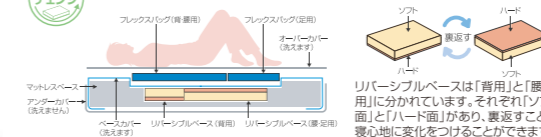

充実の機能

“今”の自分に合わせて硬さをチェンジ。

リバーシブルベースは「専用」と「専用」に分かれています。それぞれ「ソフト面」と「ハード面」があり、裏返すことで寝心地に変化をつけることができます。

おふんのように干せ、ご家庭で水洗いも!