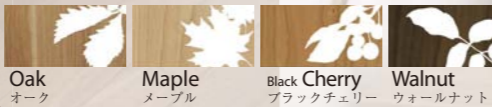

ダイニングルーム

座り心地を研究して作られたチェアで食後もくつろげ、また女性に優しい掃除ラクラク軽いチェアなど体感して下さい。

床材に合わせて樹種が選べます。

リビングルーム

座り心地を研究して作られたソファで映画を見たり長時間座っても快適なソファの座り心地を体感して下さい。