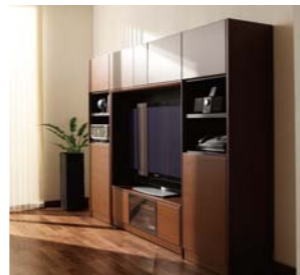

業界最高水準 F☆☆☆☆を採用しております。●低ホルムアルデヒド化の実現 ●トルエン・キシレン・エチルベンゼンを含まない塗料を採用 ●ダイオキシン対策を考慮した椅子張地を採用