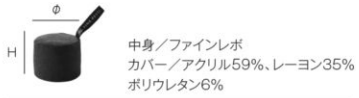

P31-32 ファインレボ グッズ

中身/ファインレボ
カバー/アクリル59%、レーヨン35%
ポリウレタン6%

ストレスリリーサー	φ5×H4.5 cm	
税込価格	税抜価格	機種コード
¥500	¥477	FX■■■FX

■=カラー番号 0011 ダークグレー 2012 パープル 3013 ブルー
5014 ブラウン 8015 イエローグリーン

中身/ファインレボ、ウレタン
内カバー/ポリエステル100%
外カバー/綿80%、ポリエステル20%
(洗濯可)

お昼寝ピロー	W26×D19×H10 cm	
税込価格	税抜価格	機種コード
¥5,000	¥4,762	FX■021RX

外カバー単品(買替用)
¥3,000 ¥2,858 FX■021JX

■=カラー番号 0 グレー 3 ブルーグリーン
※外カバー単品は受注生産のためお届けまでに約3週間かかります。

中身/ファインレボ、ウレタン
内カバー/ポリエステル100%
外カバー/綿80%、ポリエステル20%
(洗濯可)

シートクッション	W45×D41×H5 cm	
税込価格	税抜価格	機種コード
¥9,800	¥9,334	FX■031RX

外カバー単品(買替用)
¥3,500 ¥3,334 FX■031JX

■=カラー番号 0 グレー 3 ブルーグリーン
※外カバー単品は受注生産のためお届けまでに約3週間かかります。

中身/ファインレボ、ウレタン
内カバー/ポリエステル100%
外カバー/綿80%、ポリエステル20%
(洗濯可)