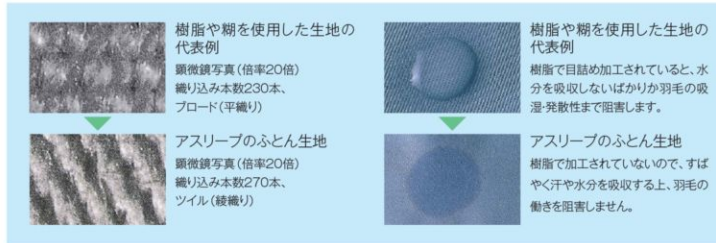

ロングあり P114へ

※ロングサイズは受注生産のためお届けまでに約3週間かかります。

ペアダウンイージー

お手頃価格ながら、良質のヨーロッパ産羽毛を厳選しています。

中綿/ヨーロッパ産ホワイトグースダウン90%、スモールフェザー10%、イオゾンα2加工
側生地/スーピマ超長綿100%、ブロード、ソフト加工、ダウンブルー加工
カラー/生成り 立体キルト/厚手タイプのみ

	cm	内容量 kg	
シングル	W150×L210	(1.0+0.4)	¥102,900(¥98,000)
セミダブル	W175×L210	(1.1+0.5)	¥123,900(¥118,000)
ダブル	W190×L210	(1.3+0.6)	¥144,900(¥138,000)
ワイドダブル&クイーン	W210×L210	(1.5+0.7)	¥165,900(¥158,000)

ロングあり P114へ

※ロングサイズは受注生産のためお届けまでに約3週間かかります。

側生地に特殊なダウンプルーブ加工。

- 繊維を押しつぶす「目つぶし」加工です。樹脂や糊は一切使いません。
- 通気性、吸湿性にすぐれています。
- 水洗いの回数を重ねても、生地そのものの加工特質で羽毛の吹き出しを防ぎます。

超長綿を使用し、通常の布地より織り込み本数(1インチあたりの糸の本数)の多い織物にしてから加工しています。