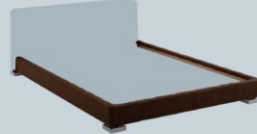

セット
価格

¥265,000 (¥252,381)

フレームカバー

Selection
セレクション 1

セレクション1から選択
※P82参照
テスストGOはヘッドボード
カバーもセレクション1から
選択してください。

マットレス