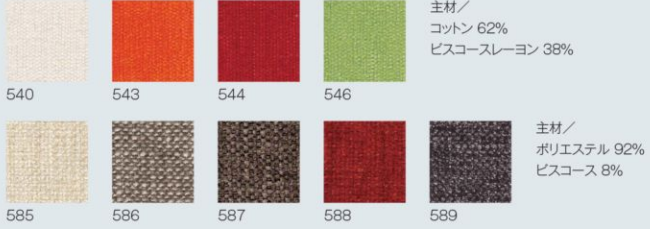

### STYLE modern

ストライプやトレンドカラーでおしゃれに。

### STYLE natural

アースカラーでやさしくまとめて。

### STYLE casual

目を引く色使いが個性を主張。

カラーバリエーション 全41色

LEGNOME

Selection

	ヘッドボードカバー単品	フレームカバー単品
ダブル	¥35,000 (¥33,334)	¥36,000 (¥34,286)
ワイドダブル	¥38,000 (¥36,191)	¥39,000 (¥37,143)
クイーン	¥40,000 (¥38,096)	¥42,000 (¥40,000)

※ヘッドボードカバーはテストGOのみです。

ファブリック

Selection

	ヘッドボードカバー単品	フレームカバー単品
ダブル	¥31,000 (¥29,524)	¥32,000 (¥30,477)
ワイドダブル	¥34,000 (¥32,381)	¥35,000 (¥33,334)
クイーン	¥36,000 (¥34,286)	¥38,000 (¥36,191)

※ヘッドボードカバーはテストGOのみです。