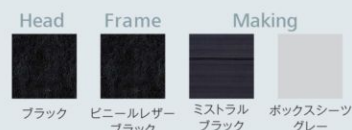

Coordinate Plan 素材と色で表現する自分スタイル。寝装品も含めたおすすめコーディネートです。

TESSUTO GO

PELLE CU

STYLE chic

モノトーンの落ち着いた組み合わせ。