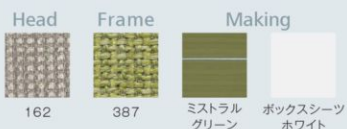

STYLE casual

目を引く色使いが個性を主張。