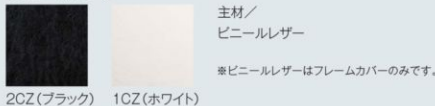

### STYLE casual

目を引く色使いが個性を主張。

カラーバリエーション 全41色

LEGNOME

Selection

	ヘッドボードカバー単品	フレームカバー単品
ダブル	¥35,000 (¥33,334)	¥36,000 (¥34,286)
ワイドダブル	¥38,000 (¥36,191)	¥39,000 (¥37,143)
クイーン	¥40,000 (¥38,096)	¥42,000 (¥40,000)

※ヘッドボードカバーはテストGOのみです。

ファブリック

Selection

	ヘッドボードカバー単品	フレームカバー単品
ダブル	¥31,000 (¥29,524)	¥32,000 (¥30,477)
ワイドダブル	¥34,000 (¥32,381)	¥35,000 (¥33,334)
クイーン	¥36,000 (¥34,286)	¥38,000 (¥36,191)

※ヘッドボードカバーはテストGOのみです。

ファブリック

Selection

	ヘッドボードカバー単品	フレームカバー単品
ダブル	¥27,000 (¥25,715)	¥28,000 (¥26,667)
ワイドダブル	¥30,000 (¥28,572)	¥31,000 (¥29,524)
クイーン	¥32,000 (¥30,477)	¥34,000 (¥32,381)

※ヘッドボードカバーはテストGOのみです。

ファブリック

Selection

	ヘッドボードカバー単品	フレームカバー単品
ダブル	¥23,000 (¥21,905)	¥24,000 (¥22,858)
ワイドダブル	¥26,000 (¥24,762)	¥27,000 (¥25,715)
クイーン	¥28,000 (¥26,667)	¥30,000 (¥28,572)

※ヘッドボードカバーはテストGOのみです。

ファブリック

ビニールレザー

※ファブリックタイプのカバーは取り外してドライクリーニングができます。 ※カバーは受注生産のためお届けまでに約4週間かかります。