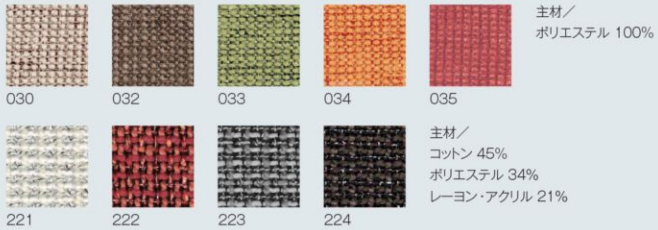

### STYLE casual

目を引く色使いが個性を主張。

カラーバリエーション 全41色

LEGNOME

Selection

	ヘッドボードカバー単品	フレームカバー単品
ダブル	¥35,000 (¥33,334)	¥36,000 (¥34,286)
ワイドダブル	¥38,000 (¥36,191)	¥39,000 (¥37,143)
クイーン	¥40,000 (¥38,096)	¥42,000 (¥40,000)

ファブリック

Selection

	ヘッドボードカバー単品	フレームカバー単品
ダブル	¥27,000 (¥25,715)	¥28,000 (¥26,667)
ワイドダブル	¥30,000 (¥28,572)	¥31,000 (¥29,524)
クイーン	¥32,000 (¥30,477)	¥34,000 (¥32,381)

※ヘッドボードカバーはテストGOのみです。

ファブリック

Selection

	ヘッドボードカバー単品	フレームカバー単品
ダブル	¥23,000 (¥21,905)	¥24,000 (¥22,858)
ワイドダブル	¥26,000 (¥24,762)	¥27,000 (¥25,715)
クイーン	¥28,000 (¥26,667)	¥30,000 (¥28,572)

※ヘッドボードカバーはテストGOのみです。

ファブリック

ビニールレザー

※ファブリックタイプのカバーは取り外してドライクリーニングができます。 ※カバーは受注生産のためお届けまでに約4週間かかります。