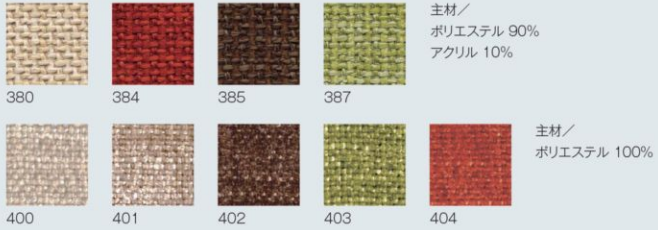

ファブリック

Selection

	ヘッドボードカバー単品	フレームカバー単品
ダブル	¥27,000 (¥25,715)	¥28,000 (¥26,667)
ワイドダブル	¥30,000 (¥28,572)	¥31,000 (¥29,524)
クイーン	¥32,000 (¥30,477)	¥34,000 (¥32,381)

※ヘッドボードカバーはテストGOのみです。

ファブリック

Selection

	ヘッドボードカバー単品	フレームカバー単品
ダブル	¥23,000 (¥21,905)	¥24,000 (¥22,858)
ワイドダブル	¥26,000 (¥24,762)	¥27,000 (¥25,715)
クイーン	¥28,000 (¥26,667)	¥30,000 (¥28,572)