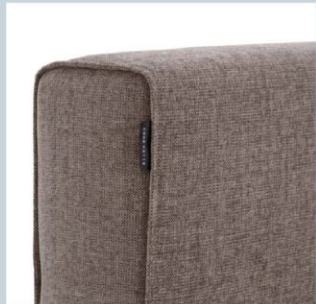

2011年度グッドデザイン賞受賞

TESSUTO GO テスストGO

自分色でコーディネートするシンプル＆モダンなファブリックベッド。

フレーム主材/ファブリック ヘッドレイ主材/ホワイトオーク突板、滑り防止加工  
脚/High スチール Low MDF ホトム構造/スノコ

脚の高さが選べます。

High 18cm

Low 5cm

cm

ヘッドボードカバーとフレームカバーがそれぞれ選べます。

ヘッドボードカバーはファブリック39色から、フレームカバーはビニールレザー2色を含む全41色から選べます。  
(カラーバリエーションをご覧ください・P82)

ダブル W157×L220×H88 (75)

ワイドダブル W168×L220×H88 (75)

クイーン W183×L220×H88 (75)

※ロングサイズはありません。

※( )内はLowタイプの場合の高さです。

ダブルサイズ Lowタイプ ヘッドボードカバー 587 フレームカバー 385 寝装品クレシェンテ ブラウン(無地面)

▲ 木製のヘッドトレイ付。スリット部分に充電器などのコードを挟むと、コードが滑り落ちません。

◀ ヘッドトレイの天板には滑り防止加工がしてあるので、上に置いた物が滑りにくくなっています。(写真はトレイ滑り止め効果の実験のために撮影したものです。故意にトレイを傾けないでください。)

▲ ヘッドのサイド部分は、ステッチをかけた凝ったつくり。立体感のある美しいデザインです。