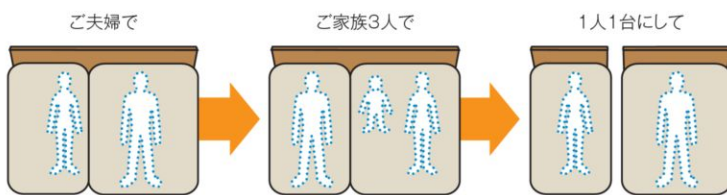

ロイヤルサイズ(シングルとセミダブルを連結させたタイプ) ドロアー ベーシック ナチュラル 寝装品 ナノビー ホワイト

マットレス/ポケットPXマットレス

チボー

2台を並べて、まるで1台のように使えるファミリー向けベッド。

フレーム主材/プリント化粧板 塗装/ポリウレタン塗装

カラー

ダークブラウン

フレームタイプが選べます。

ドロアー
(引き出し付)

ベーシック
(引き出しなし)

レッグ(脚付)

レッグタイプ(脚付)
は高さを4通りに
変えられます(P39)。

ナチュラル

cm

スモールシングル	W 85×L202×H76
シングル	W 97×L202×H76
セミダブル	W123×L202×H76
ダブル	W142×L202×H76
ワイドダブル	W151×L202×H76
クイーン	W169×L202×H76
キング	W194×L202×H76
ロイヤル	W220×L202×H76

※左記はドロアー、ベーシック、
レッグ(ロータイプ)の寸法です。
低脚タイプは6cm、中脚タイプ
は10cm、高脚タイプは16cm
高くなります。
※詳しい寸法情報はP111を
ご参照ください。

ロングあり P111へ

ライフスタイルの変化にも対応できるベッドです。

CHECK!
 ASLEEPは独自のサイズとして「ロイヤル」を提案。
 2台連結の場合にマットレスの境界線をベッドの中心からずらすことで、ご家族3人がゆったり眠れる「安眠バランス」を実現しました。

2台連結の組み合わせ例

クイーン	スモールシングル+スモールシングル
キング	シングル+シングル
ロイヤル	シングル+セミダブル 安眠バランス

ドロアー	フレーム単品	マットレスセット		
		SFF-JPX	ポケットWCX	ポケットCX
スモールシングル	¥ 51,000 (¥ 48,572)		¥149,000 (¥141,906)	¥122,000 (¥116,192)
シングル	¥ 51,000 (¥ 48,572)	¥205,000 (¥195,239)	¥151,000 (¥143,811)	¥125,000 (¥119,049)
セミダブル	¥ 58,000 (¥ 55,239)	¥245,000 (¥233,334)	¥172,000 (¥163,811)	¥145,000 (¥138,097)
ダブル	¥ 64,000 (¥ 60,953)	¥284,000 (¥270,477)	¥191,000 (¥181,906)	¥164,000 (¥156,192)
ワイドダブル	¥ 71,000 (¥ 67,620)	¥314,000 (¥299,048)	¥211,000 (¥200,954)	¥185,000 (¥176,192)
クイーン	¥115,000 (¥109,524)	¥380,000 (¥361,905)	¥310,000 (¥295,239)	¥257,000 (¥244,763)
キング	¥118,000 (¥112,381)	¥426,000 (¥405,715)	¥318,000 (¥302,859)	¥266,000 (¥253,335)
ロイヤル	¥127,000 (¥120,953)	¥468,000 (¥445,715)	¥341,000 (¥324,764)	¥288,000 (¥274,288)