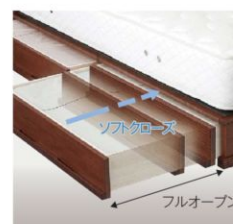

SIESTA

左 シングルサイズ ドロアー 右 セミダブルサイズ ドロアー

マットレス/ハイブリッドMXマットレス

シエスタ 701

シンプルモダンにクラシカルな品格をプラス。

フレーム主材/ウォールナット無垢単材、突板
塗装/ポリウレタン塗装

フレームタイプが選べます。

ドロアー
(引き出し付)

ベーシック
(引き出しなし)

レッグ(脚付)

ドロアータイプの引き出しは奥までスムーズに引き出せ、やわらかく静かに閉まるソフトクローズレールを採用。

	cm
シングル	W101×L201×H91
セミダブル	W126×L201×H91
ダブル	W146×L201×H91
ワイドダブル	W155×L201×H91

※ロングサイズはありません。
※レッグタイプの長さはL202cmです。
※詳しい寸法情報はP107をご参照ください。