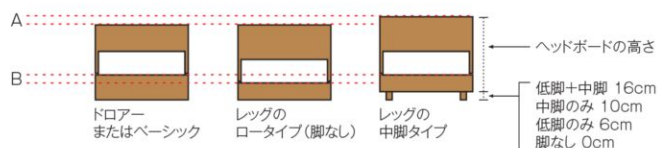

継ぎ脚タイプがあります。ご購入後にご自身で、脚の高さを4通りに変えられます。

ロータイプ 付属の脚なし

お掃除にうれしい!
ホコリがたまりにくく、
あまり目立ちません。

低脚タイプ 低脚のみ

くつろぐのにうれしい!
ソファの感覚で
ベッドの上からでも
テレビを見やすい高さです。

中脚タイプ 中脚のみ

立ち上がりにうれしい!
ベッドの端に腰かけて
立ち上がりやすい高さです。

高脚タイプ 低脚+中脚

お掃除にうれしい!
掃除機のノズルを
入れやすい高さです。

[フレーム高さについて]

A: フレームの高さ(H)は、ヘッドボードの高さ+脚の高さになります。
B: フレーム床面の高さ(FH)は、脚の高さで変わります。
中脚タイプの場合、ドローアーやベーシックと同じ高さになります。

[対象モデル]

ツベック.....P62
フィオラ.....P67
スターリナ.....P68
ラリア.....P69
チボー.....P71