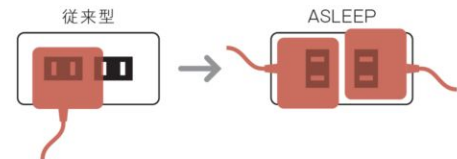

(コンセントコード付タイプ)

ボーン401……P57
ボーン402……P58

ボーンシリーズはヘッドボード裏側にあり、1口コンセントです。

2台を連結できるタイプです。

[対象モデル]

(連結板タイプ)

テーベ……P63
エスタンシア……P64
サボア……P73

(連結ベルトタイプ)