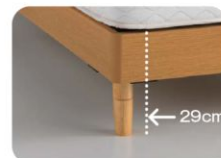

継ぎ脚タイプがあります。ご購入後にご自身で、脚の高さを4通りに変えられます。

ロータイプ 付属の脚なし

お掃除にうれしい!
ホコリがたまりにくく、
あまり目立ちません。

低脚タイプ 低脚のみ

くつろぐのにうれしい!
ソファの感覚で
ベッドの上からでも
テレビを見やすい高さです。

中脚タイプ 中脚のみ

立ち上がりにうれしい!
ベッドの端に腰かけて
立ち上がりやすい高さです。

高脚タイプ 低脚+中脚

お掃除にうれしい!
掃除機のノズルを
入れやすい高さです。

[フレーム高さについて]

A: フレームの高さ(H)は、ヘッドボードの高さ+脚の高さになります。
B: フレーム床面の高さ(FH)は、脚の高さで変わります。
中脚タイプの場合、ドローアーやベーシックと同じ高さになります。

[対象モデル]

ツベック.....P62
フィオラ.....P67
スターリナ.....P68
ラリア.....P69
チボー.....P71