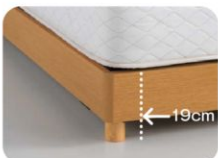

継ぎ脚タイプがあります。ご購入後にご自身で、脚の高さを4通りに変えられます。

ロータイプ 付属の脚なし

お掃除にうれしい!
ホコリがたまりにくく、
あまり目立ちません。

低脚タイプ 低脚のみ

くつろぐのにうれしい!
ソファの感覚で
ベッドの上からでも
テレビを見やすい高さです。

中脚タイプ 中脚のみ

立ち上がりにうれしい!
ベッドの端に腰かけて
立ち上がりやすい高さです。

高脚タイプ 低脚+中脚