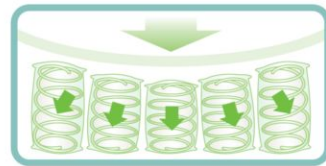

Pocket Coil Mattress

ポケットコイルマットレス

独立したコイルスプリングで自然な寝姿勢をサポートします。

独立スプリングマットレス コイルスプリング(ポケットWCXマットレス・ポケットCXマットレス/線径1.6~2.05mm ポケットPXマットレス/線径1.9mm)

寝姿勢を考えました。

- 睡眠中の動きにこまかく反応し、自然な寝姿勢をサポートします。
- 振動が全体に伝わりにくく、横揺れなどもあまり気になりません。

フィット性を追求しています。

- からだの曲線に合わせてフィットするため、体圧を分散し、やさしくからだを支えます。

すぐれた耐久性・通気性。

- コイルを包む不織布は、引張・引裂に強く、耐久性にすぐれています。
- マットレスのサイドにベンチレーターを組み込んで、通気性にも配慮しています。

一人ひとりの“ぴったり”をもとめて3つの硬さからチョイス! (ポケットWCX、ポケットCXマットレス)

ご購入時に、好みに合わせて硬さを選ぶ「チョイスタイプ」です。