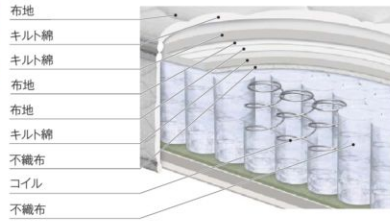

ポケットコイルマットレス

ポケットWCXマットレス

日干し・水洗いで気持ちよく! 好みの硬さで寝心地もぴったり。

- ハードタイプ しっかりハード
- スタンダードタイプ ほどよくハード
- ソフトタイプ しなやかソフト

	cm	kg			¥	円
		ハード	スタンダード	ソフト		
スモールシングル	W 83×L195×H23	22	20	18	¥ 98,000	(¥ 93,334)
シングル	W 97×L195×H23	26	24	21	¥100,000	(¥ 95,239)
セミダブル	W120×L195×H23	31	29	26	¥114,000	(¥108,572)
ダブル	W140×L195×H23	37	34	30	¥127,000	(¥120,953)
ワイドダブル	W151×L195×H23	40	37	33	¥140,000	(¥133,334)
クイーン(2枚)	W165×L195×H23	43	40	36	¥195,000	(¥185,715)

ロングあり P103へ

※クイーンサイズはスモールシングルサイズ×2枚です(ロングも同様)。

※レギュラーサイズ(スモールシングルとクイーンを除く)はお届けまでに約1週間、スモールシングルサイズ、クイーンサイズ、各ロングサイズは受注生産のためお届けまでに約2週間かかります。

体圧分布データ
高 ← 体圧 → 低

体圧が高いとからだに対する負荷も大きくなります

ハードタイプ

スタンダードタイプ

ソフトタイプ