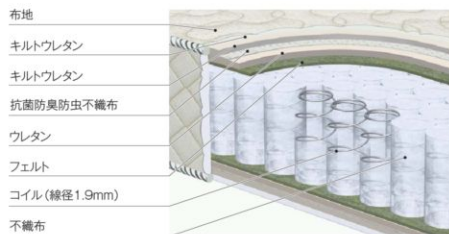

ロングあり P103へ

※クイーンサイズはスモールシングルサイズ×2枚です(ロングも同様)。

※レギュラーサイズ(スモールシングルとクイーンを除く)はお届けまでに約1週間、スモールシングルサイズ、クイーンサイズ、各ロングサイズは受注生産のためお届けまでに約2週間かかります。

体圧分布データ
高 ← 体圧 → 低

体圧が高いとからだに対する負荷も大きくなります

ハードタイプ

スタンダードタイプ

ソフトタイプ

ポケットPXマットレス

2層のキルトウレタンでソフト感をプラスしました。

ほどよくハード

	cm	kg	¥	円
シングル	W 97×L195×H23	21	¥ 56,000	(¥ 53,334)
セミダブル	W120×L195×H23	26	¥ 70,000	(¥ 66,667)
ダブル	W140×L195×H23	30	¥ 83,000	(¥ 79,048)
ワイドダブル	W151×L195×H23	33	¥ 96,000	(¥ 91,429)
クイーン(2枚)	W166×L195×H23	36	¥107,000	(¥101,905)