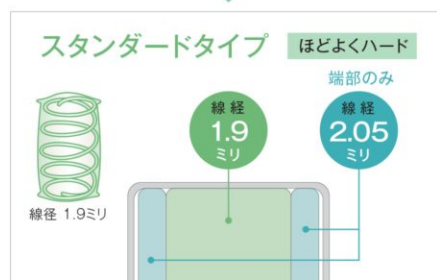

Pocket Coil Mattress

ポケットコイルマットレス

独立したコイルスプリングで自然な寝姿勢をサポートします。

独立スプリングマットレス コイルスプリング(ポケットWCXマットレス・ポケットCXマットレス/線径1.6~2.05mm ポケットPXマットレス/線径1.9mm)

寝姿勢を考えました。

- •睡眠中の動きにこまかく反応し、自然な寝姿勢をサポートします。
- •振動が全体に伝わりにくく、横揺れなどもあまり気になりません。

フィット性を追求しています。

- •からだの曲線に合わせてフィットするため、体圧を分散し、やさしくからだを支えます。

すぐれた耐久性・通気性。

- •コイルを包む不織布は、引張・引裂に強く、耐久性にすぐれています。
- •マットレスのサイドにベンチレーターを組み込んで、通気性にも配慮しています。

一人ひとりの“ぴったり”をもとめて3つの硬さからチョイス! (ポケットWCX、ポケットCXマットレス)

ご購入時に、好みに合わせて硬さを選ぶ「チョイスタイプ」です。

ふとんのようなしっかりした硬さが好き

しっかり感もある柔らかさが好き

柔らかめが好き

〈寝心地のポジショニング〉

ポケットWCXマットレス

ポケットCXマットレス

ハードタイプ   スタンダードタイプ   ソフトタイプ

しっかりハード   ほどよくハード   しなやかソフト   ふっくらソフト

ハードタイプ

スタンダードタイプ

ソフトタイプ

ご夫婦で2台並べ、それぞれ好みの硬さを選んでも
マットレス面は同じ高さです。

スプリングの線径で硬さを変えています。

※コイル数は、硬さが異なっても527個(シングルサイズ)です。

※同グレードで2台の場合です。(ポケットWCXとポケットCXでは高さが異なります)

※ベッドフレームの高さが同じ場合に限りです。

マットレスの端に腰かけてもつぶれにくくなっています。

端部のスプリングはハード仕様になっています。