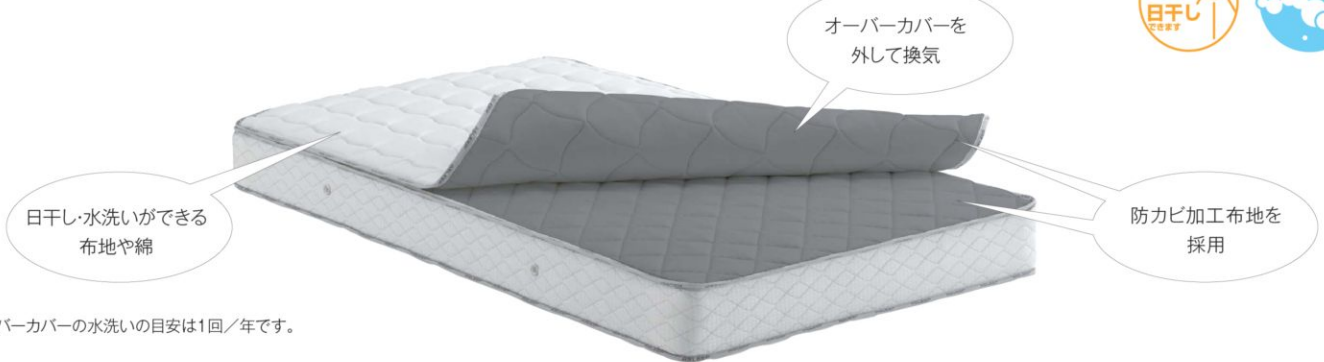

フィット性を追求しています。

- からだの曲線に合わせてフィットするため、体圧を分散し、やさしくからだを支えます。

すぐれた耐久性・通気性。

- コイルを包む不織布は、引張・引裂に強く、耐久性にすぐれています。
- マットレスのサイドにベンチレーターを組み込んで、通気性にも配慮しています。

一人ひとりの“ぴったり”をもとめて3つの硬さからチョイス! (ポケットWCX、ポケットCXマットレス)

ご購入時に、好みに合わせて硬さを選ぶ「チョイスタイプ」です。

ハードタイプ

スタンダードタイプ

ソフトタイプ

ご夫婦で2台並べ、それぞれ好みの硬さを選んでも
マットレス面は同じ高さです。

スプリングの線径で硬さを変えています。

※コイル数は、硬さが異なっても527個(シングルサイズ)です。

※同グレードで2台の場合です。(ポケットWCXとポケットCXでは高さが異なります)

※ベッドフレームの高さが同じ場合に限りです。

マットレスの端に腰かけてもつぶれにくくなっています。

端部のスプリングはハード仕様になっています。

おふとんのように日干しができ、ご家庭の洗濯機で水洗い!(ポケットWCXマットレス)

オーバーカバーを取り外せる構造になっています。

・オーバーカバーの水洗いの目安は1回/年です。

■ ポケットWCXマットレスのメンテナンス

<p>外して、換気もできる!</p> <p>・ファスナーで簡単に取り外せます。</p>	<p>水洗いで、汚れが落ちる!</p> <p>・ご家庭の全自動洗濯機で水洗いできます。 ・機種によっては洗えないものがあります。</p>	<p>日干しで、ふっくら!</p> <p>・日干しをするのに扱いやすい軽さです。</p>	<p>詳しくはP19を、日干し・水洗いの効果についてはP20をご参照ください。</p>
--	---	---	---

CHECK! マットレス表面にウレタンではなく特殊繊維を使用することにより、ローテーションがいらず、メンテナンスが楽々!

2種類の綿を組み合わせて水洗いOK!

ポケットWCXのオーバーカバー	
クッション綿	クッション性能の復元性を高めています。
収縮抑制綿	水洗いした時の縮み防止性能を高めています。

「ふっくら」が長持ちする繊維、エアロカプセル®ガンマを使用。

中空綿で、中空部分に梁があるから…

AEROCAPSULE™
エアロカプセル