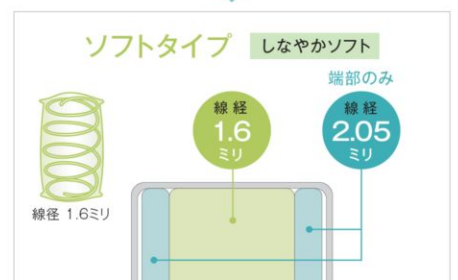

Pocket Coil Mattress

ポケットコイルマットレス

独立したコイルスプリングで自然な寝姿勢をサポートします。

独立スプリングマットレス コイルスプリング(ポケットWCXマットレス・ポケットCXマットレス/線径1.6~2.05mm ポケットPXマットレス/線径1.9mm)

寝姿勢を考えました。

- •睡眠中の動きにこまかく反応し、自然な寝姿勢をサポートします。
- •振動が全体に伝わりにくく、横揺れなどもあまり気になりません。

フィット性を追求しています。

- •からだの曲線に合わせてフィットするため、体圧を分散し、やさしくからだを支えます。

すぐれた耐久性・通気性。

- •コイルを包む不織布は、引張・引裂に強く、耐久性にすぐれています。
- •マットレスのサイドにベンチレーターを組み込んで、通気性にも配慮しています。

一人ひとりの“ぴったり”をもとめて3つの硬さからチョイス! (ポケットWCX、ポケットCXマットレス)

ご購入時に、好みに合わせて硬さを選ぶ「チョイスタイプ」です。

ふとんのようなしっかりした硬さが好き

しっかり感もある柔らかさが好き

柔らかめが好き

〈寝心地のポジショニング〉

ポケットWCXマットレス

ポケットCXマットレス

ハードタイプ   スタンダードタイプ   ソフトタイプ

しっかりハード   ほどよくハード   しなやかソフト   ふっくらソフト

ハードタイプ

スタンダードタイプ

ソフトタイプ

ご夫婦で2台並べ、それぞれ好みの硬さを選んでも
マットレス面は同じ高さです。

スプリングの線径で硬さを変えています。

※コイル数は、硬さが異なっても527個(シングルサイズ)です。

※同グレードで2台の場合です。(ポケットWCXとポケットCXでは高さが異なります)

※ベッドフレームの高さが同じ場合に限りです。

マットレスの端に腰かけてもつぶれにくくなっています。

端部のスプリングはハード仕様になっています。