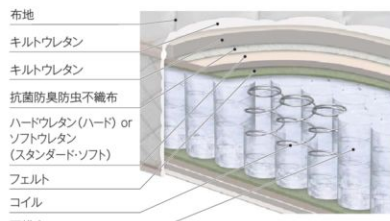

チヨイスタタイプ

ポケットCXマットレス

好みの硬さを選んで、一人ひとりにぴったりの寝心地。

- ハードタイプ しっかりハード
- スタンダードタイプ ほどよくハード
- ソフトタイプ しなやかソフト

	cm	kg			¥	円
		ハード	スタンダード	ソフト		
スモールシングル	W 83×L195×H25	20	19	17	¥ 71,000	(¥ 67,620)
シングル	W 97×L195×H25	25	22	20	¥ 74,000	(¥ 70,477)
セミダブル	W120×L195×H25	30	26	23	¥ 87,000	(¥ 82,858)
ダブル	W140×L195×H25	35	31	27	¥100,000	(¥ 95,239)
ワイドダブル	W151×L195×H25	38	34	29	¥114,000	(¥108,572)
クイーン(2枚)	W166×L195×H25	40	37	33	¥142,000	(¥135,239)