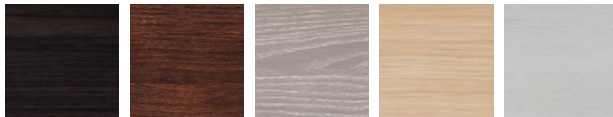

縦目をアクセントにしたフラットタイプ。  
選べる5色。

シングルサイズ レッグ ライトナチュラル

(アイコンの詳細はP39へ)

## Sympho Flat シンフォ フラット

フレーム主材/オレフィンシート化粧板、プリント化粧板 塗装/ポリウレタン塗装(脚のみ)

### Color カラー

ダークブラウン      ミディアムブラウン      グレー      ライトナチュラル      ホワイト

ヘッドボードはフラットタイプ。  
木目を切り替えてアクセントに。

サイズ	cm	ドロータイプ			ベーシック			レッグ		
		税抜価格	税込価格	機種コード	税抜価格	税込価格	機種コード	税抜価格	税込価格	機種コード
シングル	W 97×L199×H86	¥ 72,000	¥ 77,760	FY■AH1DC	¥ 60,000	¥ 64,800	FY■AG1DC	¥ 72,000	¥ 77,760	FY■AP1DC
セミダブル	W123×L199×H86	¥ 84,000	¥ 90,720	FY■AH2DC	¥ 72,000	¥ 77,760	FY■AG2DC	¥ 84,000	¥ 90,720	FY■AP2DC
ダブル	W142×L199×H86	¥ 97,000	¥104,760	FY■AH3DC	¥ 84,000	¥ 90,720	FY■AG3DC	¥ 97,000	¥104,760	FY■AP3DC
ワイドダブル	W151×L199×H86	¥109,000	¥117,720	FY■AH5DC	¥ 97,000	¥104,760	FY■AG5DC	¥109,000	¥117,720	FY■AP5DC
クイーン	W167×L199×H86	¥121,000	¥130,680	FY■AH4DC	¥109,000	¥117,720	FY■AG4DC	¥121,000	¥130,680	FY■AP4DC
シングルロング	W 97×L215×H86	¥ 84,000	¥ 90,720	FY■AH6DC	¥ 72,000	¥ 77,760	FY■AG6DC	¥ 84,000	¥ 90,720	FY■AP6DC
セミダブルロング	W123×L215×H86	¥ 97,000	¥104,760	FY■AH7DC	¥ 84,000	¥ 90,720	FY■AG7DC	¥ 97,000	¥104,760	FY■AP7DC
ダブルロング	W142×L215×H86	¥109,000	¥117,720	FY■AH8DC	¥ 97,000	¥104,760	FY■AG8DC	¥109,000	¥117,720	FY■AP8DC
ワイドダブルロング	W151×L215×H86	¥121,000	¥130,680	FY■AH0DC	¥109,000	¥117,720	FY■AG0DC	¥121,000	¥130,680	FY■AP0DC
クイーンロング	W167×L215×H86	¥134,000	¥144,720	FY■AH9DC	¥121,000	¥130,680	FY■AG9DC	¥134,000	¥144,720	FY■AP9DC